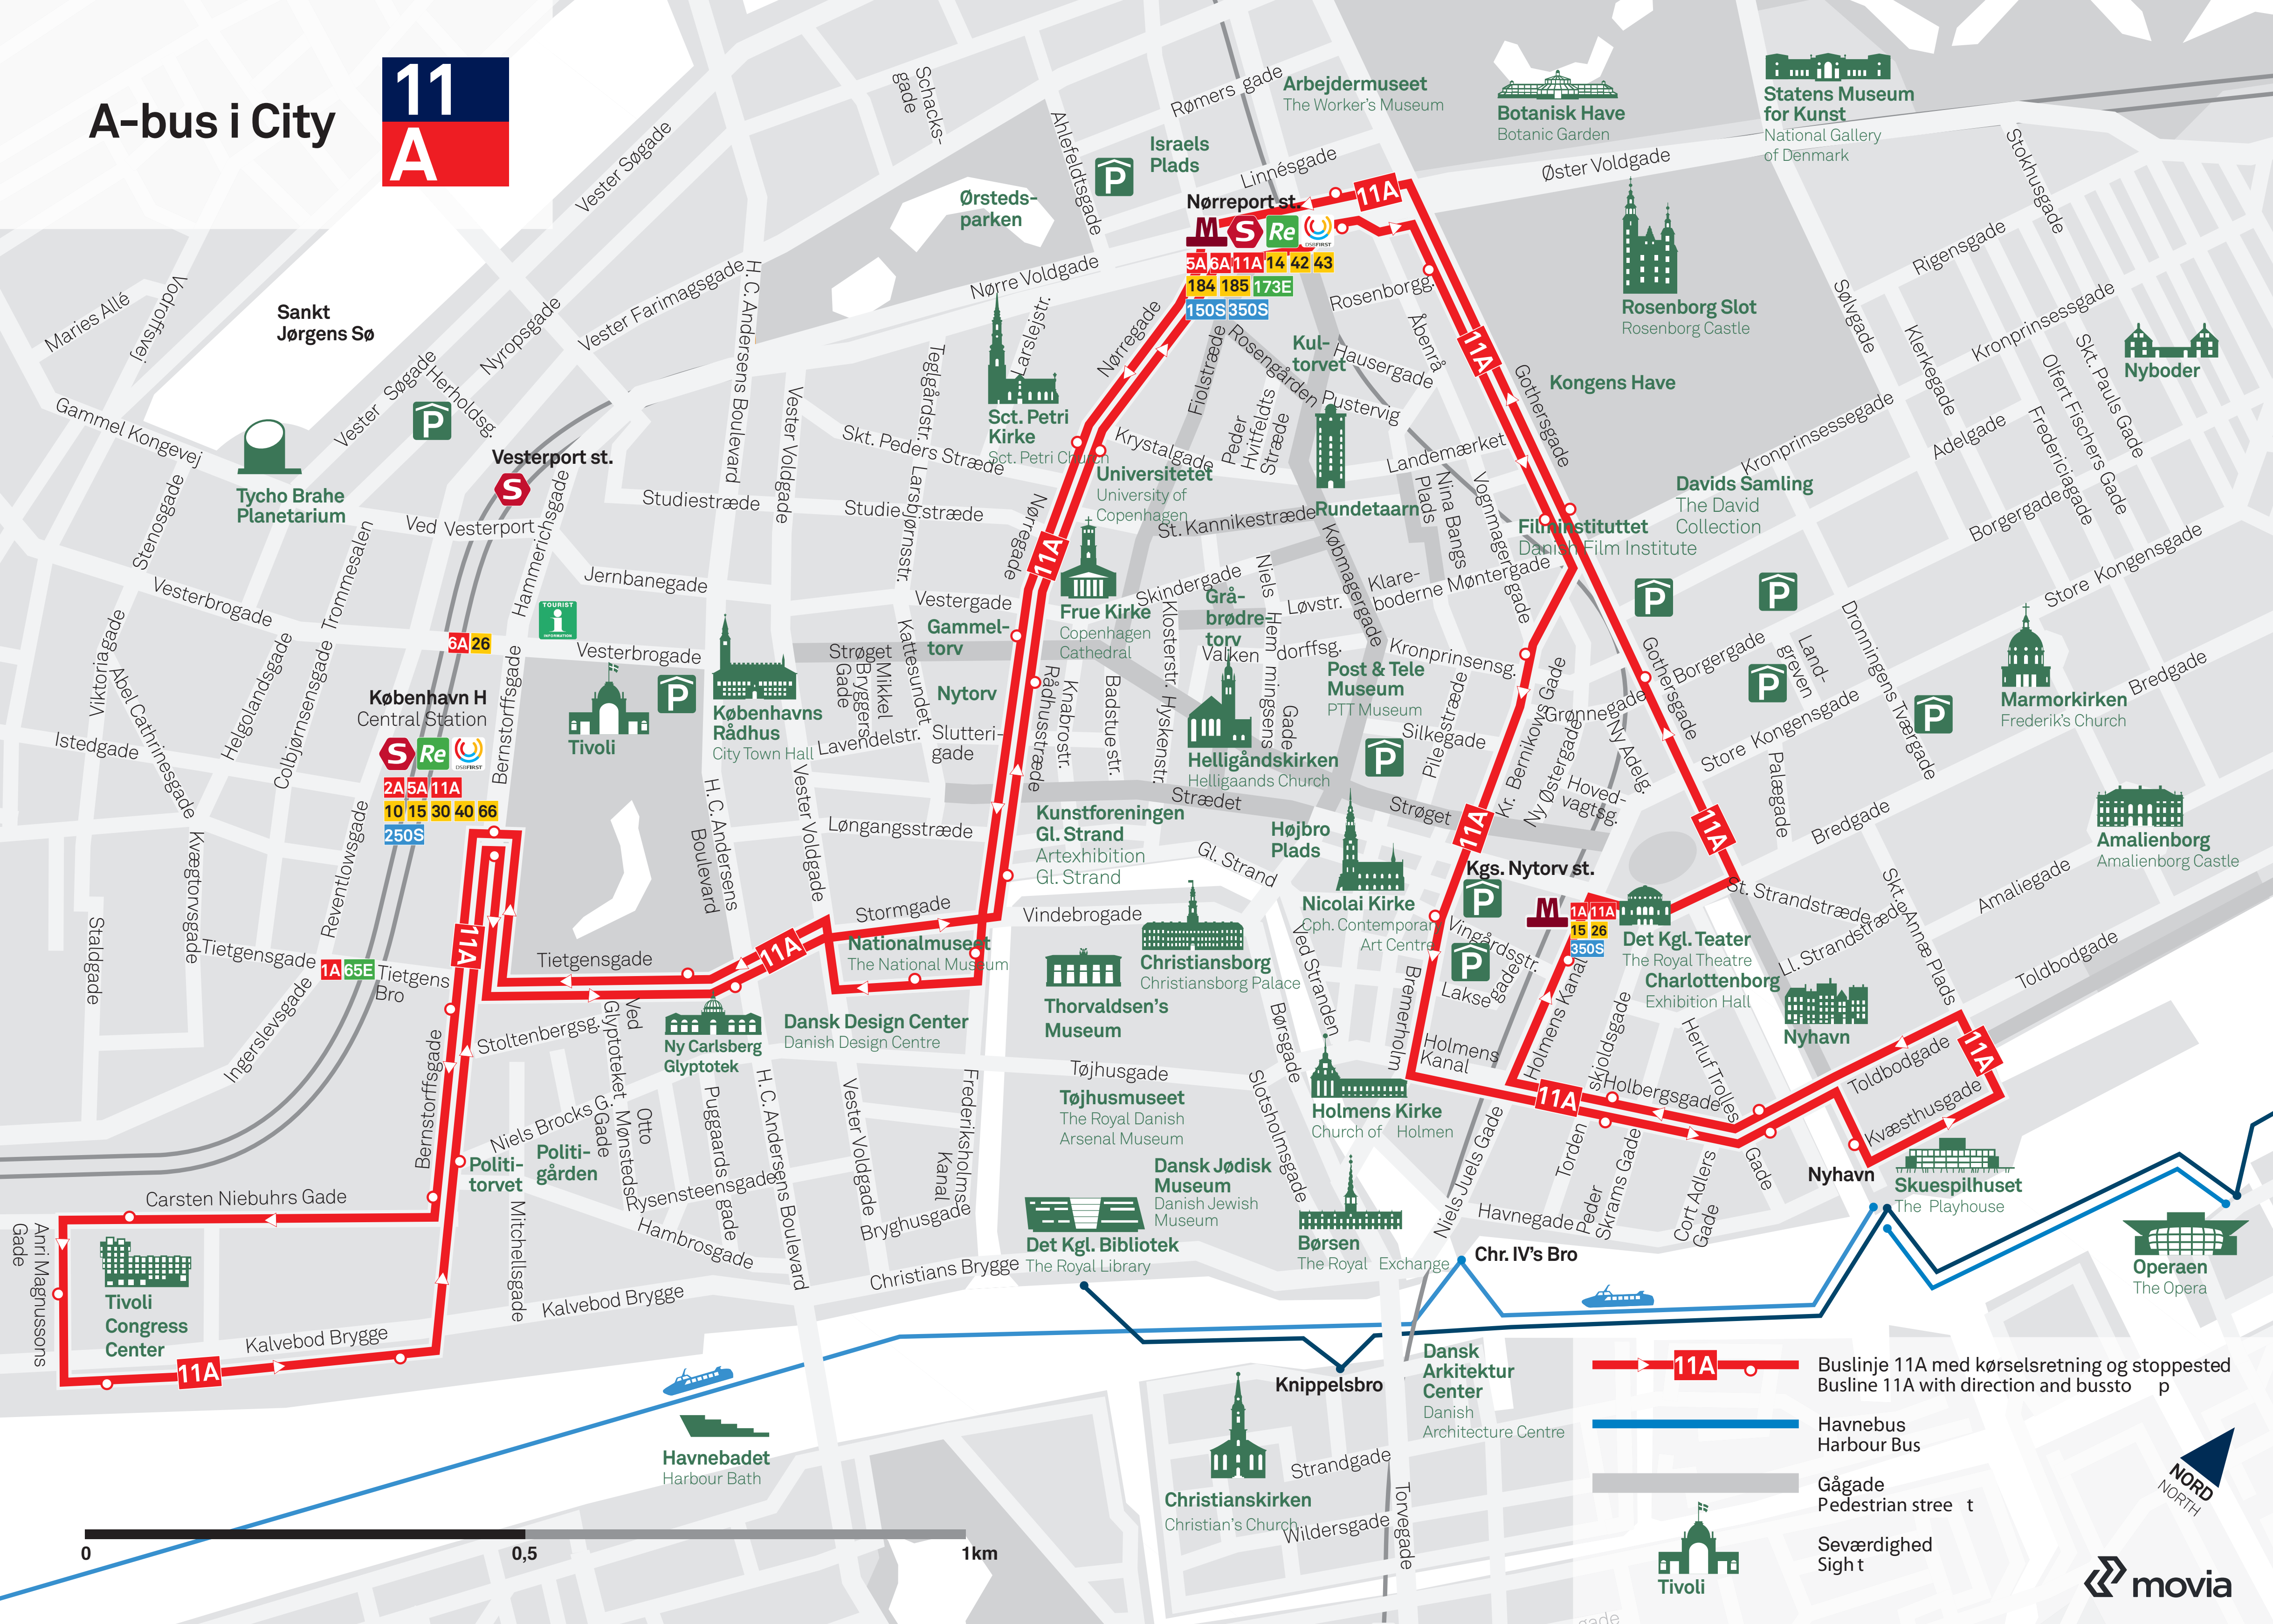

# A-bus i City

Buslinje 11A med kørselsretning og stoppested  
 Busline 11A with direction and bus stop

Havnebus  
 Harbour Bus

Gågade  
 Pedestrian street

Seværdighed  
 Sight