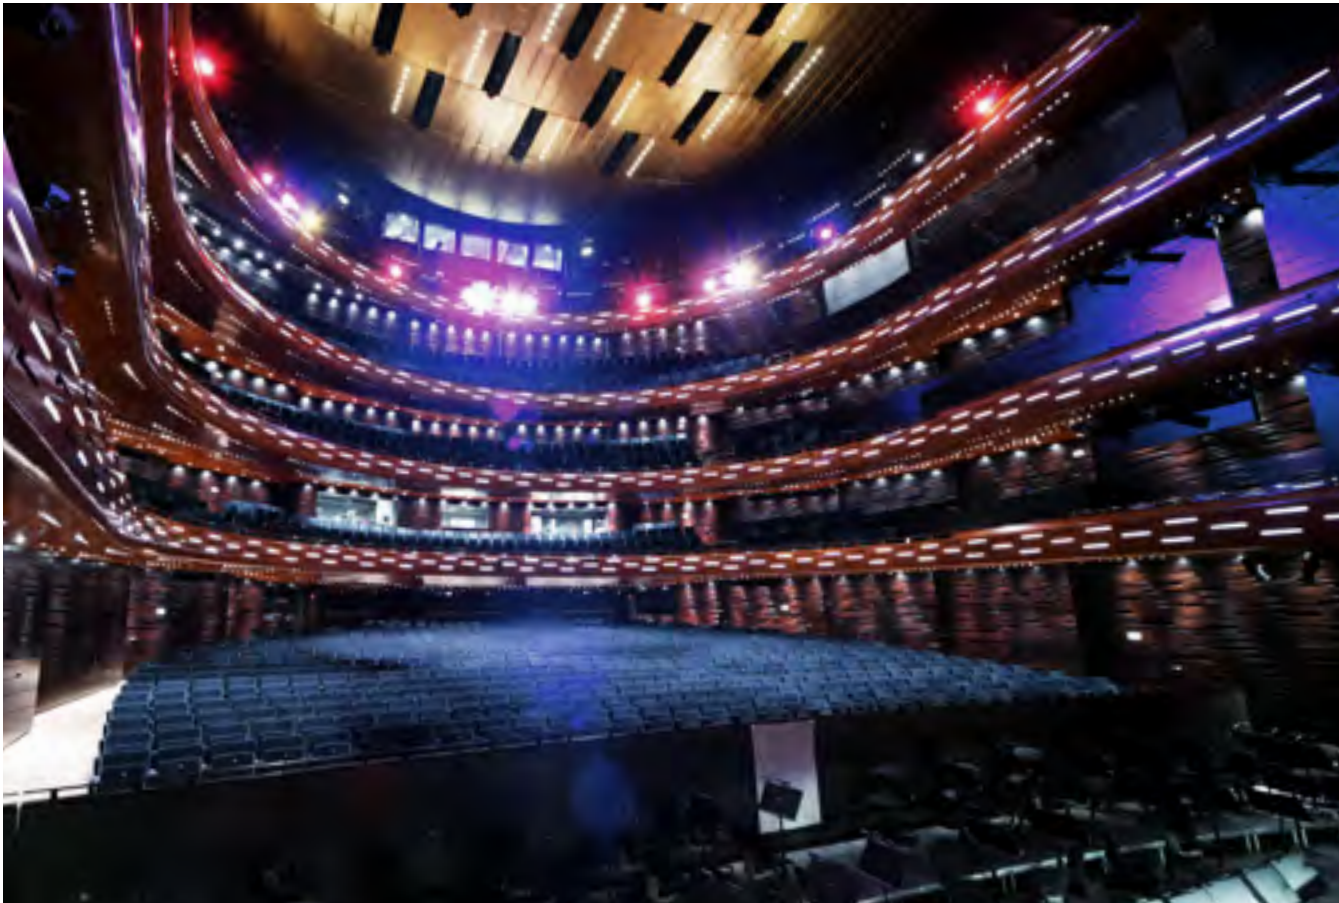

DET KGL·TEATER

OPERAEN

OPERAEN STORE SCENE

Operaens Store Scene er som centrum i denne mægtige bygning, 'dets glødende hjerte'. Med guldbelagt loft, ahornbeklædte vægge og kongeblå stole skaber scenerummet en overdådig ramme om en event.

Max. kapacitet: Biograf: 1700 personer.

OPERAENS FOYER

Operaens storslåede lyse foyer rummer op til 1500 gæster. Med panoramaudsigt over København og i lyset af Olafur Eliassons tre glødende lamper er Operaens foyer ideel til en vifte af arrangementstyper. Med sine 4 niveauer og svævende gangbroer er den passende til store som små middage, møder, receptioner og events.

Max. kapacitet: Reception: 1500 personer, runde borde: 650 personer, langborde: 960 personer, 4. balkon (restauranten) langborde: 260 personer, udstillingsplads: 2.652 m².

OPERAEN TAKKELLOFTET

Operaens mindre scene Takkelloftet er en klassisk black-box scene, og med sine fleksible opsætningsmuligheder er den velegnet til adskillige former for arrangementer, såsom konferencer, stormøder og workshops. Takkelloftet har tilhørende foyer ud mod vandet og den gamle dok.

Max. kapacitet: Biograf: 170 pladser.

OPERAEN TAKKELLOFTETS FOYER

Med store vinduespartier ud mod vandet og den gamle dok, vægge af lyse sten og imponerende moderne kunst af Tal R, er Takkelloftets Foyer passende til både receptioner, møder og middage.